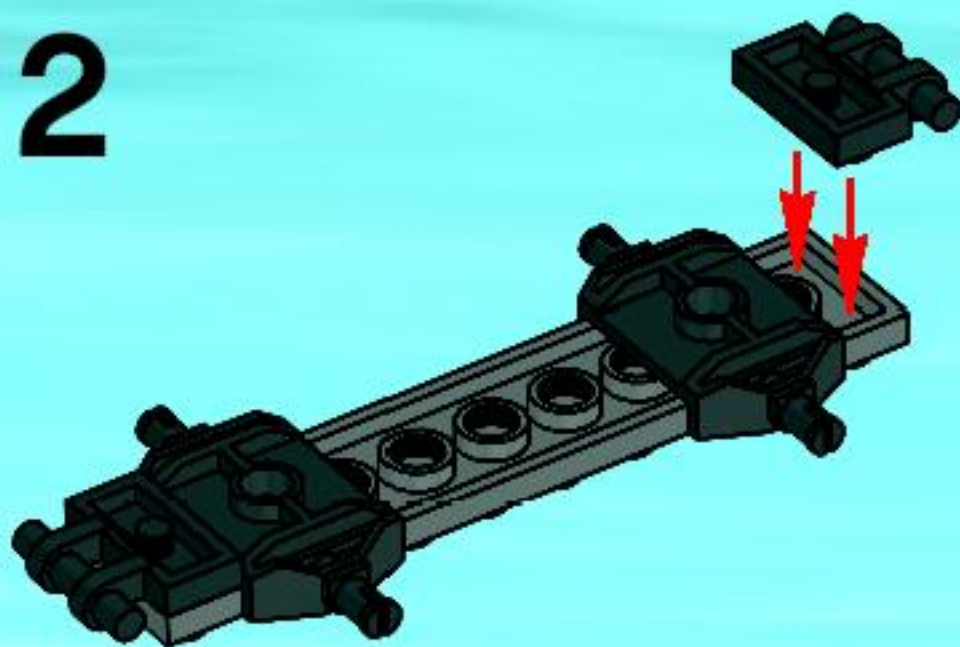

CITY

20002

WARNING: CHOKING HAZARD.
Small parts. Not for children under 3 years.

LEGO BrickMaster

1

2

3

AVERTISSEMENT : RISQUE D'ÉTOUFFEMENT.
Contient des petites pièces. Ne convient pas aux enfants de moins de 3 ans.